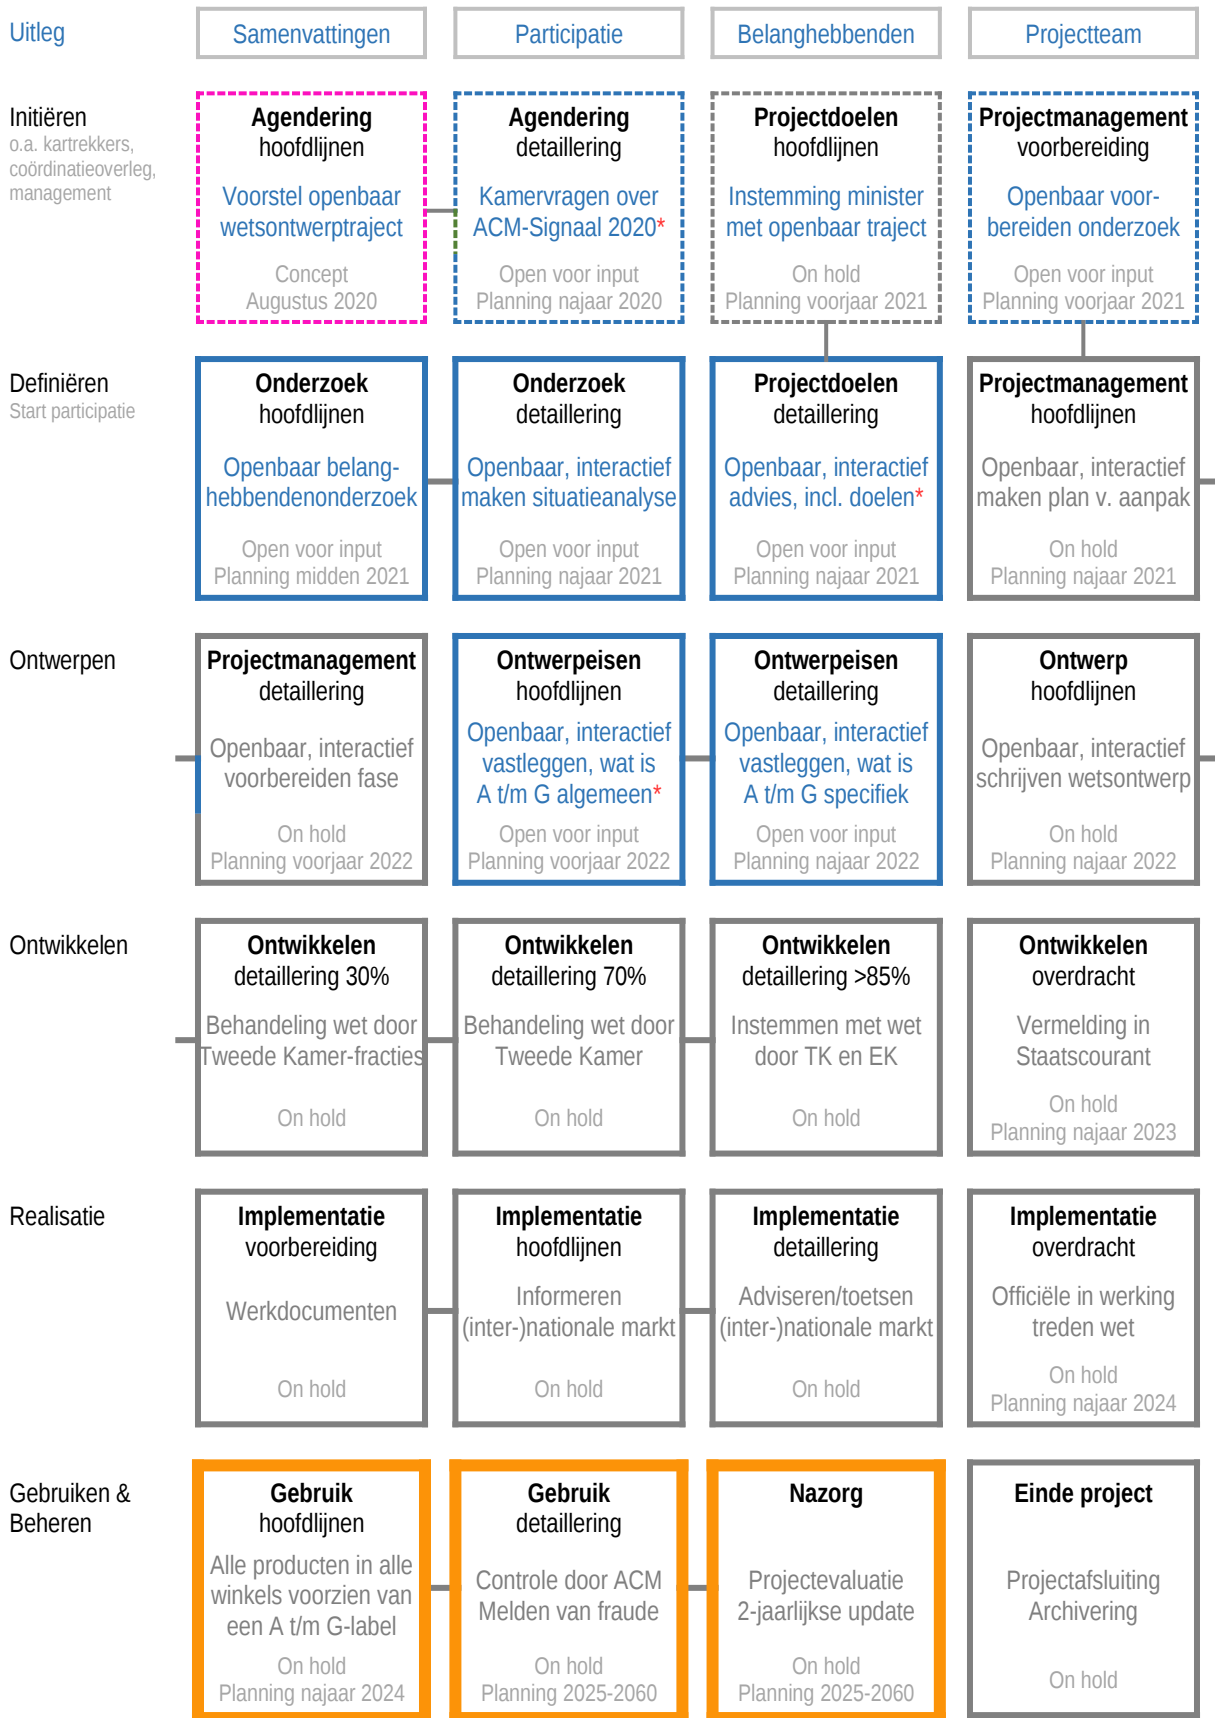

Trade Label: wet actieve duurzaamheidslabeling

De OpenProjectMap is een overzicht van veelvoorkomende projectonderdelen op volgorde van constructieve besluitvorming met links naar samenvattingen en beslis- en werkdocumenten.

* Instemming door Tweede Kamer ● In uitvoering ● Open voor input ● Gerealiseerd ● Focus van project ● On hold [Link](#)